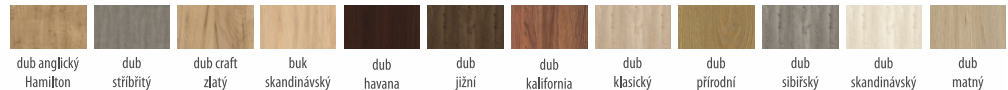

Speciální dřevěná
vícevrstvá konstrukce

Portasynchro 3D

aktuální ceny
naleznete
po naskenování
QR kódu
nebo se informujte
u svého prodejce

Portaperfect 3D a Porta Lamino

Fólie prémium

bílá

Aktuální dostupné dekory naleznete po načtení QR kódu nebo se informujte u svého prodejce.