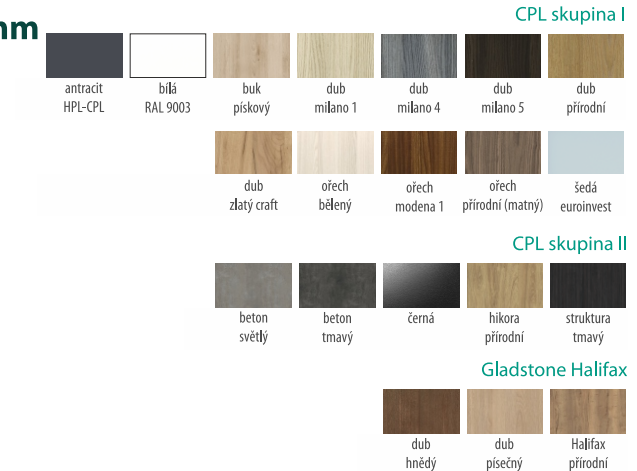

PORTA EXTREME RC 3

EXTREME RC 3

VSTUPNÍ, PROTIPOŽÁRNÍ DVEŘE BEZPEČNOSTNÍ TŘÍDA RC 3

+ OCELOVÁ ZÁRUBEŇ 100 - 300 mm
A NEREZOVÝ PRÁH
(cenové varianty viz. ceník)

Nerezový práh

aktuální ceny
naleznete
po naskenování
QR kódu
nebo se informujte
u svého prodejce

TYP I - bezpečnostní třída RC3
-akustická izolace $R_w=40$ dB
-kouřotěsnost

Typ II - vlastnosti dveří TYP I
- protipožární odolnost EI 30

Klika

**Bezpečností kování
PORTA SAFE
INOX/TITAN/ČERNÝ**

**Horní rozeta
INOX/TITAN/ČERNÝ**

Aktuální dostupné dekory naleznete po načtení QR kódu nebo se informujte u svého prodejce.