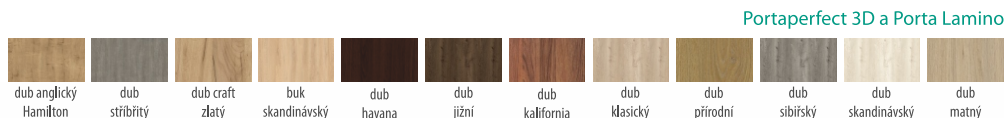

Fólie prémium

Aktuální dostupné dekory naleznete po načtení QR kódu nebo se informujte u svého prodejce.

P VERTE PREMIUM B

VERTE PREMIUM B0

VERTE PREMIUM B1

VERTE PREMIUM B2

VERTE PREMIUM B3

aktuální ceny
naleznete
po naskenování
QR kódu
nebo se informujte
u svého prodejce