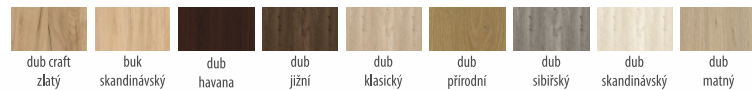

Portaperfect 3D

Aktuální dostupné dekory naleznete po načtení QR kódu nebo se informujte u svého prodejce.