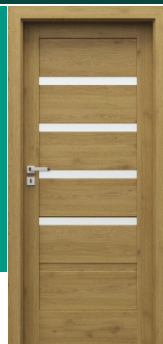

Portaperfect 3D

Aktuální dostupné dekory naleznete po načtení QR kódu nebo se informujte u svého prodejce.

VERTE HOME H

VERTE HOME H0

VERTE HOME H1

VERTE HOME H2

VERTE HOME H3

VERTE HOME H4